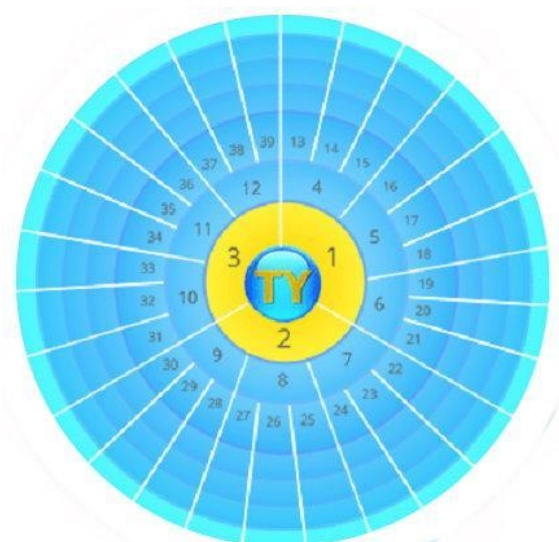

### PREMIA Z GRUPY ZAKUPOWEJ

5% **ZDP** z kręgów 1 do 7

ilość pól		wartość z pola		wartość z kręgu		suma
1	3 x	1,50 zł	=	4,50 zł		<b>4,50 zł</b>
2	9 x	1,50 zł	=	13,50 zł		<b>18,00 zł</b>
3	27 x	1,50 zł	=	40,50 zł		<b>58,50 zł</b>
4	81 x	1,50 zł	=	121,50 zł		<b>180,00 zł</b>
5	243 x	1,50 zł	=	364,50 zł		<b>544,50 zł</b>
6	729 x	1,50 zł	=	1.093,50 zł		<b>1.638,00 zł</b>
7	2187 x	1,50 zł	=	3.280,50 zł		<b>4.918,50 zł</b>